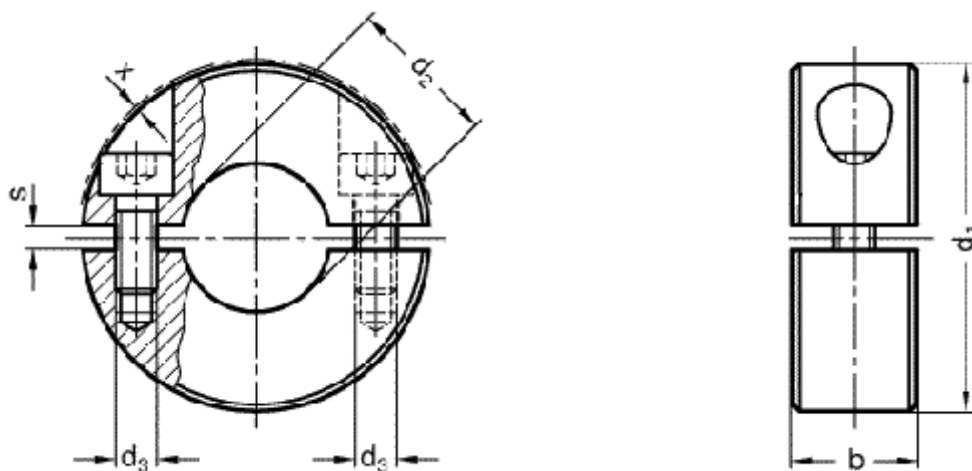

Varenummer: 20707220B6ST
Beskrivelse: E+G Stopring GN 707.2-20-B6-ST
, 2-delt

Mål

b = 9
d1 = 20
d2 = B 6
d3 = M3
s = 2.1
x = 1.2